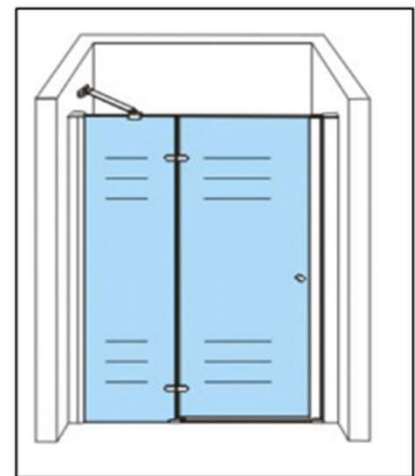

Mamparas de ducha

MODELOS: EB150 - EB156

- 1 puerta de abatir.
- Apertura de puerta izquierda o derecha.
- Espesor aluminio: 1,1 mm
- Acabados del aluminio: Cromado-Satinado-Arena/Plata-Pintura Blanca-cepillado.
- Ajuste: 20 mm,
- Cristal templado 8mm.
- Tratamiento Nano-Coating (Evita el manchado del vidrio).
- Color Vidrio: Incoloro.
- Manilla: Acero Inoxidable.
- Alto: 1850 y 1980 mm.
- Ancho: 1000 -1400 mm.
- Garantía: 5 Años.

Incluye:

- Fijaciones a muro.
- Manual de instalación y mantención.

Ventas@ebolution.cl
www.ebolution.cl

Fotos referenciales.