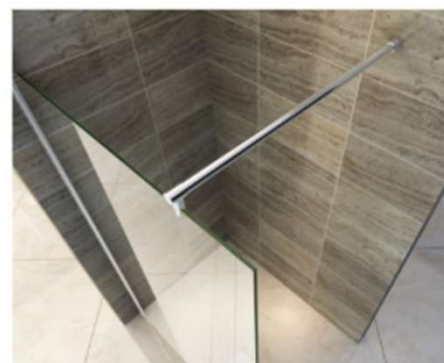

Ventas@ebolution.cl
www.ebolution.cl

Fotos referenciales.